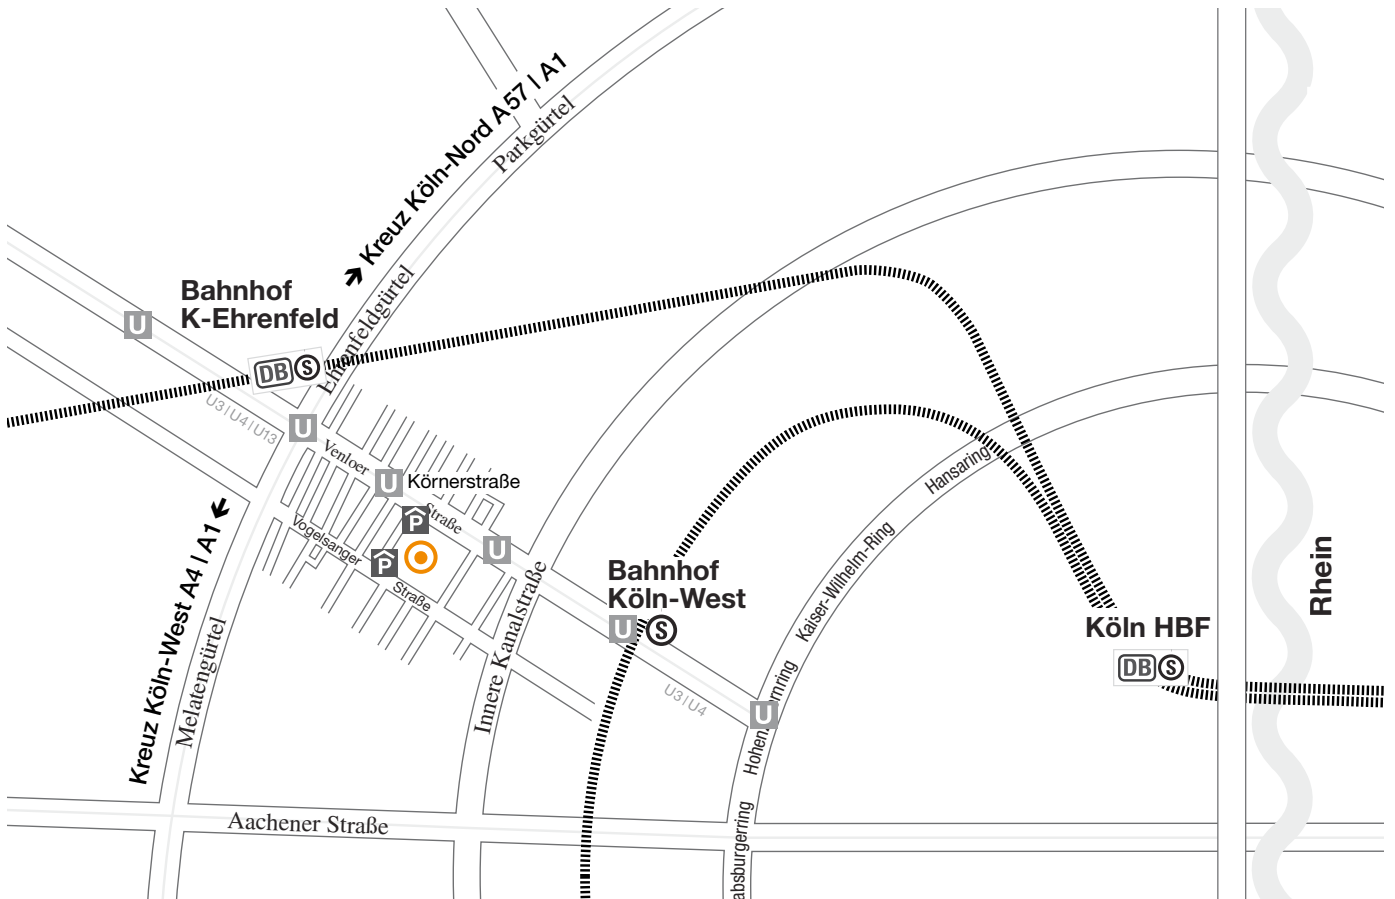

## Anfahrt mit dem Auto

- **Vom Autobahnkreuz Köln-Nord** aus erreichen Sie uns über die A57 in Richtung Köln-Zentrum. An der Ausfahrt Köln-Ehrenfeld biegen Sie rechts auf die Innere Kanalstraße in Richtung Lindenthal ab. Folgen Sie dem Straßenverlauf und biegen rechts in die Venloer Straße ein. Von hieraus sind es noch ca. 500 Meter bis zur Hausnummer 241–245, die Sie auf der linken Straßenseite finden. Unser Büro befindet sich im 4711-Hochhaus.
- **Vom Autobahnkreuz Köln-West** aus Süden kommend nehmen Sie die A1 in Richtung Dortmund. Fahren Sie an der Ausfahrt Köln-Bocklemünd ab und biegen Sie rechts auf die Venloer Straße in Richtung Zentrum. Folgen Sie dem Straßenverlauf über ca. 6 km. Unser Büro befindet sich im 4711-Hochhaus, das Sie auf der rechten Straßenseite finden.
- **Vom Autobahnkreuz Köln-Ost** aus nehmen Sie die Stadtautobahn in Richtung Köln-Zentrum (Geschwindigkeitskontrolle 80 km/h). Fahren Sie über die Zoobrücke und weiter geradeaus auf die Innere Kanalstraße. Folgen Sie dem Straßenverlauf für ca. 3,5 km und biegen Sie rechts in die Venloer Straße ein. Von hier aus sind es noch ca. 500 Meter bis zur Hausnummer 241–245, die Sie auf der linken Straßenseite finden.

## Anfahrt mit öffentlichen Verkehrsmitteln

- **Die S-Bahn Linie S12 in Richtung Düren** hält an der Station Köln-Ehrenfeld, zwei Stationen vom Hauptbahnhof entfernt. Von dort sind es zu Fuß zehn Minuten die Venloer Straße entlang bis zur Hausnummer 241–245. Am Bahnhof Ehrenfeld halten darüber hinaus verschiedene Regionalzüge.
- **Per U-Bahn erreichen Sie uns** mit den Linien U3 und U4. ergo liegt zwischen den Stationen Piusstraße und Körnerstraße und ist von dort jeweils in wenigen Minuten zu Fuß zu erreichen. Darüber hinaus hält die Linie U13 an der Station Venloer Straße/Gürtel, die etwa zehn Gehminuten von unserem Büro entfernt ist.