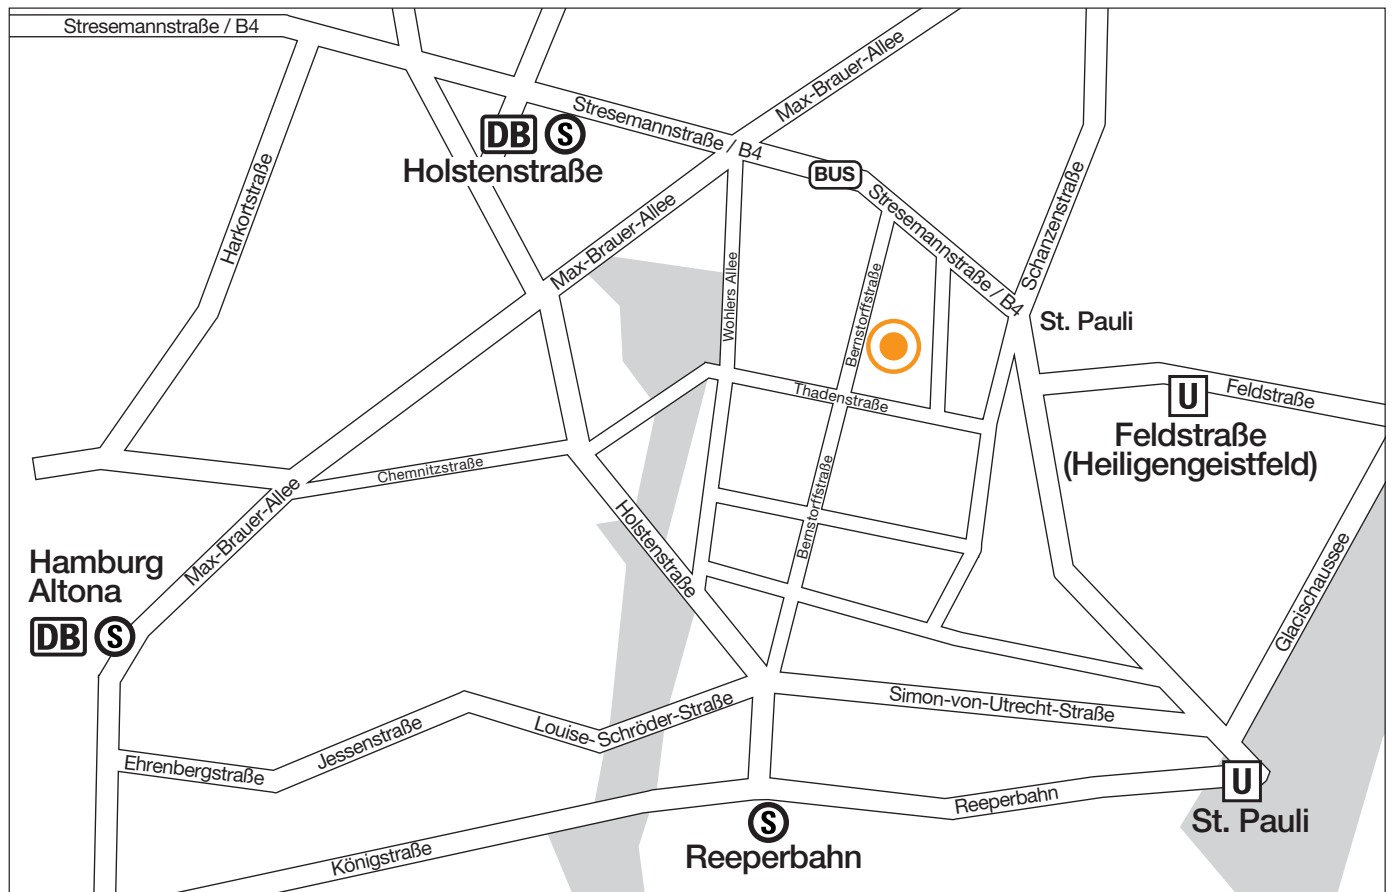

## Mit öffentlichen Verkehrsmitteln

- **Per U-Bahn** erreichen Sie uns mit der Linie U3 (von Hamburg Zentrum Richtung Barmbek) bis zur Haltestelle Feldstraße (Heiligengeistfeld). Von der Feldstraße fahren Sie mit der Buslinie 3 Richtung Schenefeld bis zur Bernstorffstraße. Von der Bushaltestelle biegen Sie rechts in die Bernstorffstraße ein. Die Hausnummer 120 befindet sich nach ca. 260 Metern auf der linken Seite.
- **Per S-Bahn** erreichen Sie uns mit den Linien S11, S21 und S31 (von Hamburg Zentrum Richtung Altona) bis zur Haltestelle Holstenstraße. Dort steigen Sie in die Buslinie 3 Richtung Auf dem Sande bis zur Bernstorffstraße. Von der Bushaltestelle biegen Sie rechts in die Bernstorffstraße ein. Die Hausnummer 120 befindet sich nach ca. 260 Metern auf der linken Seite.